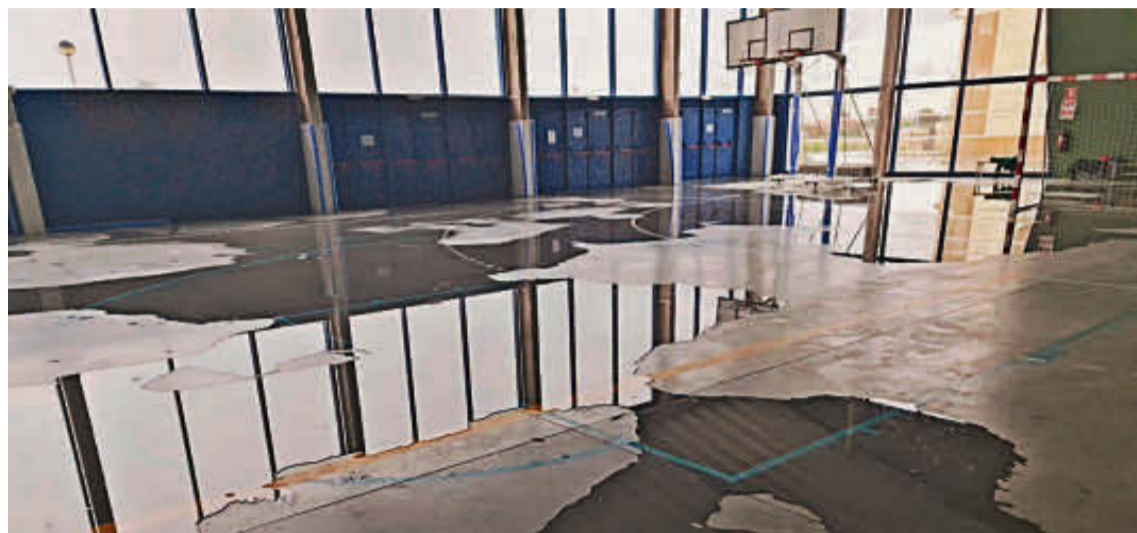

# Cerrado el gimnasio de Monterrubio tras las recientes inundaciones

La tormenta de la pasada semana anegó el pabellón y varias casas, algo que no es la primera vez que ocurre ■ El municipio tiene un proyecto para renovar las redes

EÑE | MONTERRUBIO DE ARMUÑA

Como consecuencia de los daños ocasionados por la tormenta del pasado miércoles en el pabellón municipal de Monterrubio de Armuña, el Consistorio ha clausurado el gimnasio para reparar los daños y a la espera de una reforma que evite estos problemas en el futuro.

Además de estos daños en el gimnasio ocasionados por las tormentas de la semana pasada, el pabellón de la localidad también sufrió importantes daños, con el

La fuerte tormenta del pasado miércoles anegó las instalaciones deportivas del municipio. | EÑE

suelo de las instalaciones totalmente inundado. Las dependencias municipales no fueron las únicas afectadas por este suceso puesto que, como aseguran desde el Consistorio “algunas viviendas

de ciertas calles es habitual este tipo de incidencias cuando hay fuertes tormentas”.